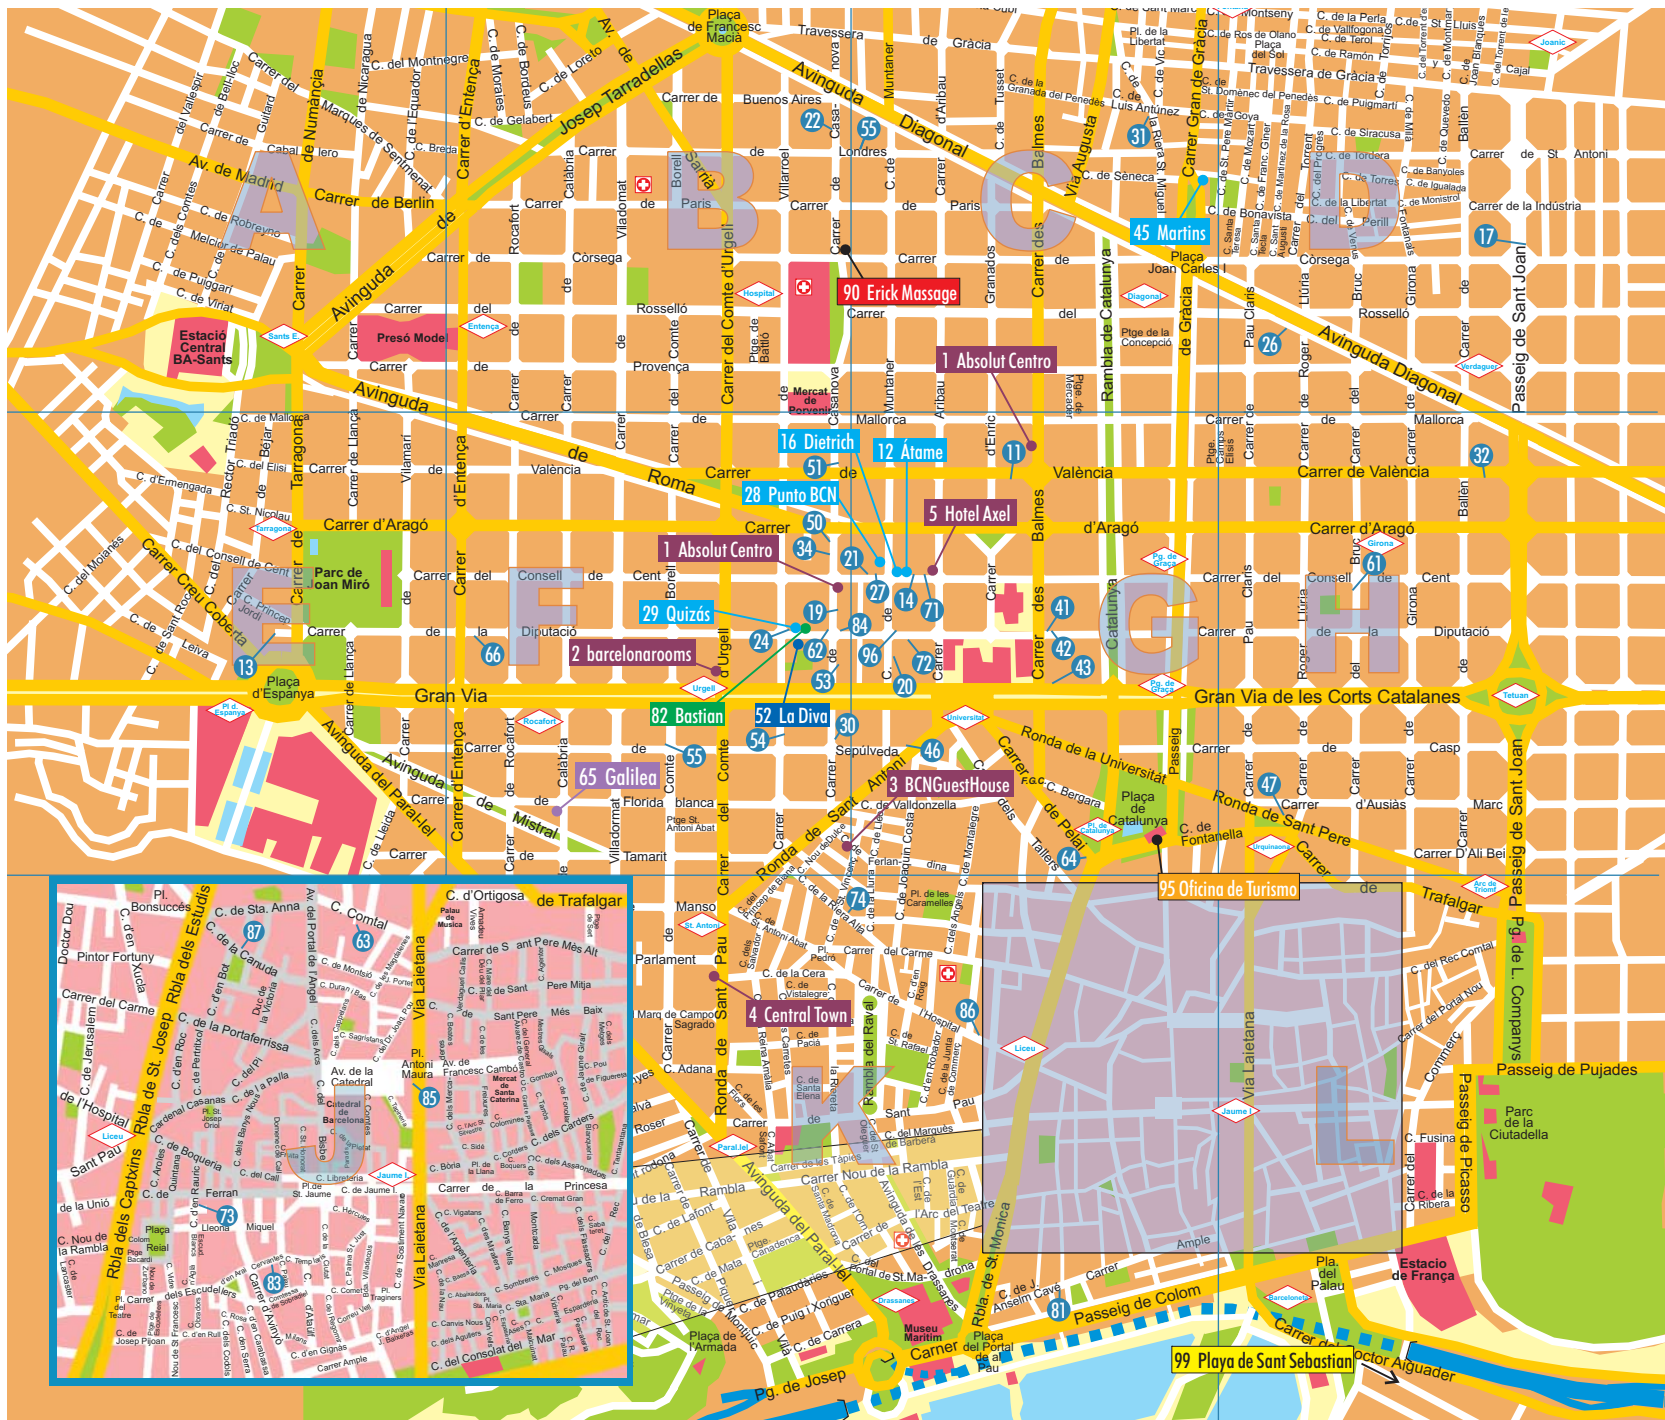

Guia gay de Barcelona